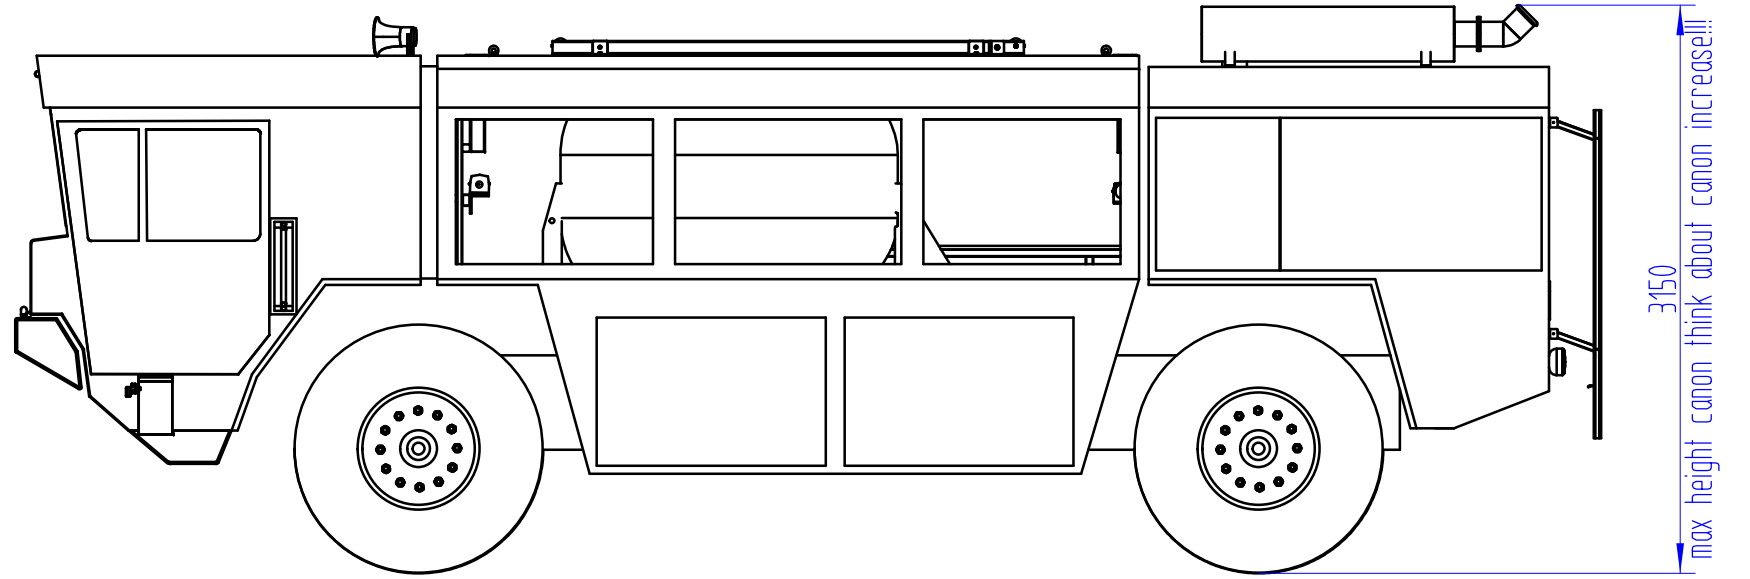

Transport opstelling

opbouw opstelling

driving weight 15000 kg
 Speed max 88 km/ph
 fuel Diesel
 type vehicle : tractor

Wanneer geen tol. is gegeven, gebruik;	Refnr.	Aantal	Omschrijving	Materiaal	Massa	Opmerking
0.5 - 3 ±0.1						Getekend door H
> 3 - 6 ±0.1						Datum 03-09-2014
> 6 - 30 ±0.2						
> 30 - 120 ±0.3						
> 120 - 400 ±0.5						
> 400 - 1000 ±0.8						
> 1000 - 2000 ±1.2						
> 2000 - 4000 ±2.0						
> 4000 - 12000 ±4.0						
> 12000 - 20000 ±6.0						
				Schaal 1:40		Status
						Formaat A3
				Project nummer - Tekeningnummer		Rev.#
				Party - Crasher dimensions		