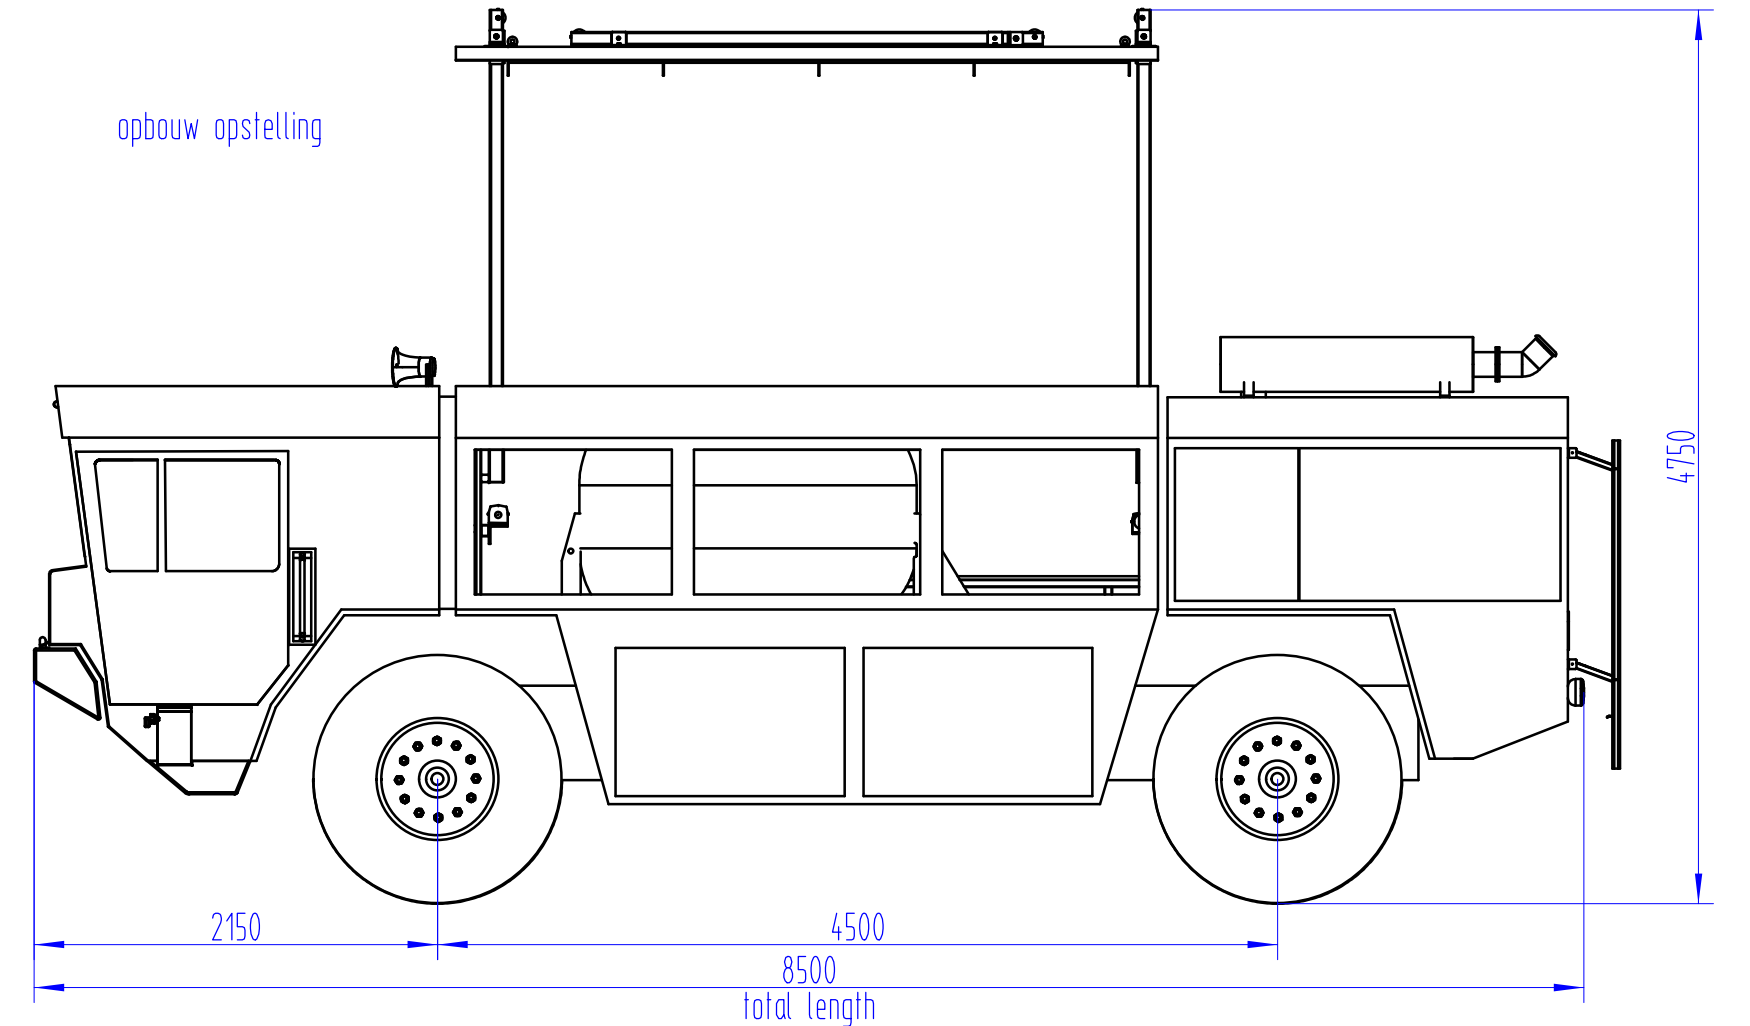

Transport opstelling

opbouw opstelling

driving weight 15000 kg
 Speed max 88 km/ph
 fuel Diesel
 type vehicle : tractor

Wanneer geen tol. is gegeven, gebruik;	Refnr.	Aantal	Omschrijving	Materiaal	Massa	Opmerking
0.5 - 3 ±0.1						Getekend door H
> 3 - 6 ±0.1						Datum 03-09-2014
> 6 - 30 ±0.2						
> 30 - 120 ±0.3						
> 120 - 400 ±0.5						
> 400 - 1000 ±0.8						
> 1000 - 2000 ±1.2						
> 2000 - 4000 ±2.0						
> 4000 - 12000 ±4.0						
> 12000 - 20000 ±6.0						
				Schaal 1:40		Status
						Formaat A3
				Project nummer - Tekeningnummer		Rev.#
				Party - Crasher dimensions		