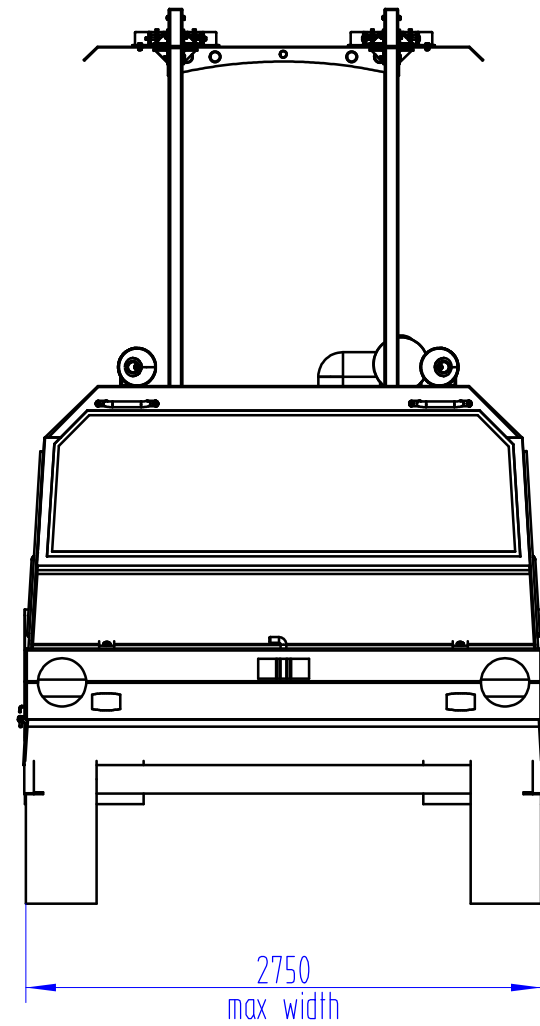

Transport opstelling

opbouw opstelling

driving weight 15000 kg
 Speed max 88 km/ph
 fuel Diesel
 type vehicle : tractor

Wanneer geen tol. is gegeven, gebruik;	Refnr.	Aantal	Omschrijving	Materiaal	Massa	Opmerking
0.5 - 3 ±0.1						Getekend door H
> 3 - 6 ±0.1						Datum 03-09-2014
> 6 - 30 ±0.2						
> 30 - 120 ±0.3						
> 120 - 400 ±0.5						
> 400 - 1000 ±0.8						
> 1000 - 2000 ±1.2						
> 2000 - 4000 ±2.0						
> 4000 - 12000 ±4.0						
> 12000 - 20000 ±6.0						
				Schaal 1:40		Status
						Formaat A3
				Project nummer - Tekeningnummer		Rev.#
				Party - Crasher dimensions		